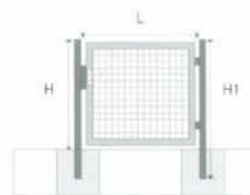

Stĺpik: profil JAKL 50 x 50mm

Rám brány: profil JAKL 40 x 40mm

Výplň:

- Alternatíva 1: tyčový profil JAKL 20 x 20 x 2mm
- Alternatíva 2: výplet – rebierkové pletivo 50 x 50 x 4mm

Povrchová úprava:

- Alternatíva 1: ZN + PVC
- Alternatíva 2: ZN + polyuretán

Farba: tmavozelená RAL 6005, prípadne podľa dohody

Uhol otvárania: 90stupňov

Príslušenstvo: zámok s kľúčkou, nastaviteľný záves

Označenie	H	H1	L
	Výška brány (m)	Výška stĺpika (m)	Vnútrná šírka (mm)
BJ-100	1,00; 1,20;	1,50; 1,70;	1 000
BJ-120	1,50; 1,60;	2,10; 2,20;	1 240
BJ-150	1,80; 2,00	2,50; 2,80	1 480
BJ-160			1 600

Brána dvojkřídlová – BD

TECHNICKÉ ÚDAJE:

Stĺpik: profil JAKL 60 x 60mm

Rám brány: profil JAKL 40 x 40mm

Výplň:

- Alternatíva 1: tyčový profil JAKL 20 x 20 x 2mm
- Alternatíva 2: výplet - rebierkové pletivo 50 x 50 x 4mm