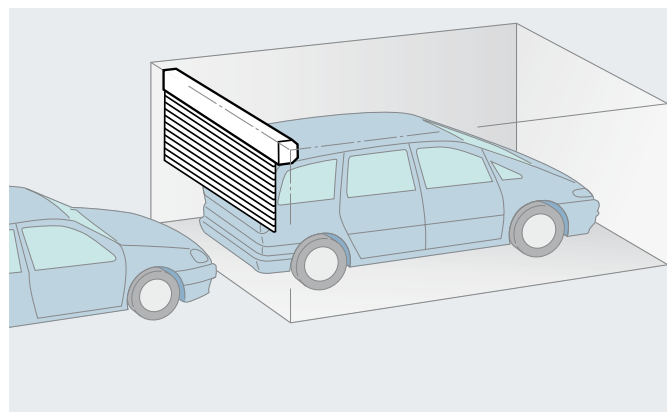

Priestorovo úsporná konštrukcia v excelentnej kvalite Hörmann

Priestorovo úsporné

Rolovacie brány RollMatic sa otvárajú zvislo a nezaberajú takmer žiadne miesto v garáži. Vďaka ich princípu konštrukcie je k dispozícii maximálne miesto v garáži a na parkovanie pred garážou. Voľná zostáva aj oblasť stropu, ktorú môžete využiť.

Optimálne pri modernizácii

Tvar otvoru garáže nehrá pri garážových rolovacích bránach žiadnu úlohu. Či už je pravouhlý, skosený, so segmentmi alebo oblúkmi. Rolovacia brána Hörmann sa hodí vždy.

Technika, ktorá presvedčí

Osvedčená technika ťažných pružín podporuje pohon pri otváraní a zatváraní brány. Tým sa chráni technika pohonu. V prípade núdzového otvorenia je možné bránu ľahko otvoriť rukou. Na tento účel nie je potrebná ručná kľuka. Dvojité vedenie lana dodatočne zaisťuje bránu proti pádu.

O bezpečné zablokovanie brániace vlámaniu sa stará špeciálne usporiadanie profilov na navíjacom hriadeľi. Vďaka tejto mechanike sa záves prakticky nedá vysunúť.

Sériový pohon

Pohon nenáročný na údržbu je umiestnený na konzole. Rozbeh a zastavenie brány RollMatic sú mimoriadne jemné a nehlukné, to šetrí bránu. Vďaka vyrovnaní pružín a spoľahlivej vypínacej automatike je dodatočné zabezpečenie uzatváracej hrany zbytočné. Vnútorňý spínač a osvetlenie garáže sú už integrované v skrini ovládania.