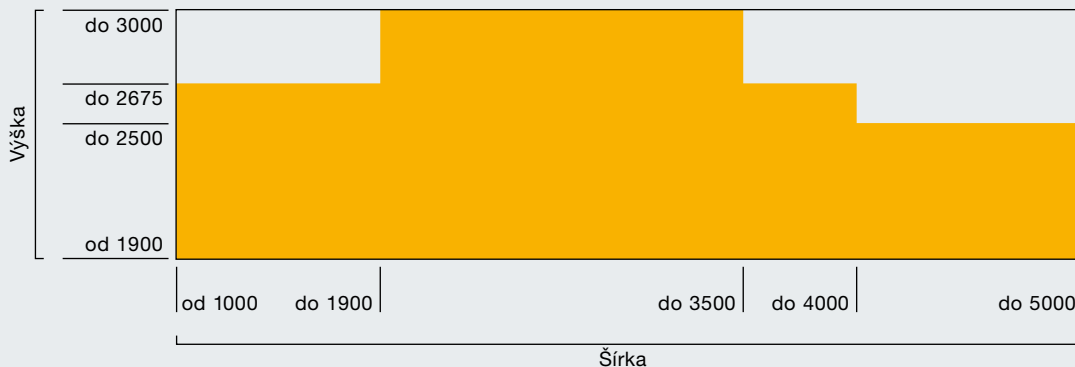

Rozsah veľkostí