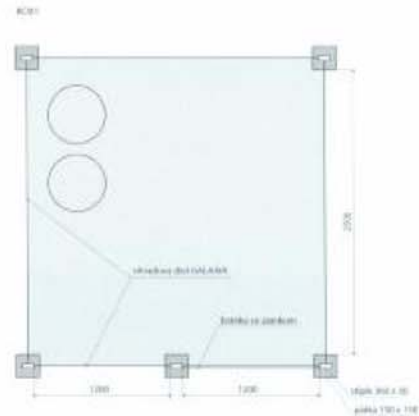

Pre prehľad alternatívneho použitia sú vypracované 3 typy ohradových boxov: MINI, MIDI, MAXI

MINI

KOMPONENTÁR:

Ohradový diel GALAXIA 140 x 250 cm - 3ks

Ohradový diel GALAXIA 140 x 120 cm - 1ks

Stĺpik GALAXIA rohový 160cm - 3ks

Stĺpik GALAXIA koncový 160cm - 2ks

Kotva \varnothing 10 x 120 - 20ks

Bránka 140 x 120 - 1ks

MIDI

KOMPONENTÁR:

Ohradový diel GALAXIA 140 x 250 cm - 2ks

Ohradový diel GALAXIA 140 x 120 cm - 2ks

Stĺpik GALAXIA rohový 160cm - 2ks