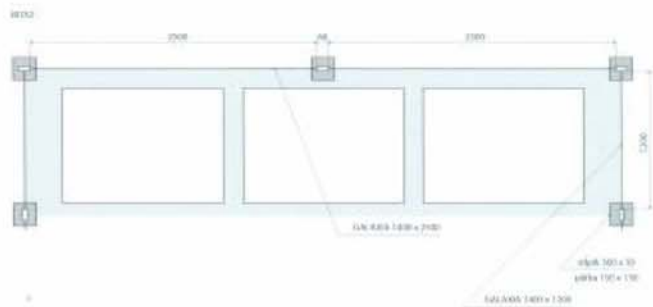

MIDI

KOMPONENTÁR:

Ohradový diel GALAXIA 140 x 250 cm - 2ks

Ohradový diel GALAXIA 140 x 120 cm - 2ks

Stĺpik GALAXIA rohový 160cm - 2ks

Stĺpik GALAXIA priebežný 160cm - 1ks

Stĺpik GALAXIA koncový 160cm - 2ks

Kotva $\varnothing$ 10 x 120 - 20ks