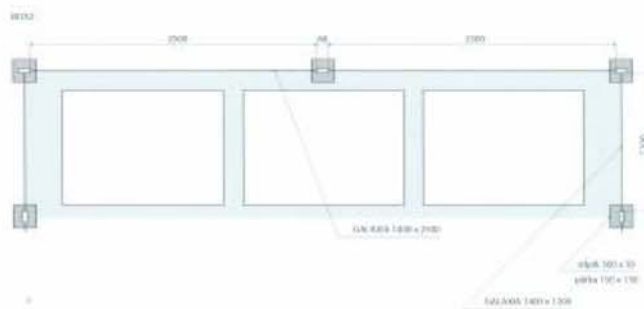

MIDI

KOMPONENTÁR:

Ohradový diel GALAXIA 140 x 250 cm - 2ks

Ohradový diel GALAXIA 140 x 120 cm - 2ks

Stĺpik GALAXIA rohový 160cm - 2ks

Stĺpik GALAXIA priebežný 160cm - 1ks

Stĺpik GALAXIA koncový 160cm - 2ks

Kotva $\varnothing$ 10 x 120 - 20ks