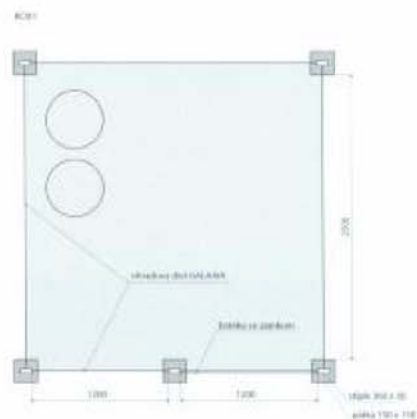

Pre prehľad alternatívneho použitia sú vypracované 3 typy ohradových boxov: MINI, MIDI, MAXI

MINI

KOMPONENTÁR:

Ohradový diel GALAXIA 140 x 250 cm - 3ks

Ohradový diel GALAXIA 140 x 120 cm - 1ks

Stĺpik GALAXIA rohový 160cm - 3ks

Stĺpik GALAXIA koncový 160cm - 2ks

Kotva \varnothing 10 x 120 - 20ks

Bránka 140 x 120 - 1ks

MIDI

KOMPONENTÁR:

Ohradový diel GALAXIA 140 x 250 cm - 2ks

Ohradový diel GALAXIA 140 x 120 cm - 2ks

Stĺpik GALAXIA rohový 160cm - 2ks