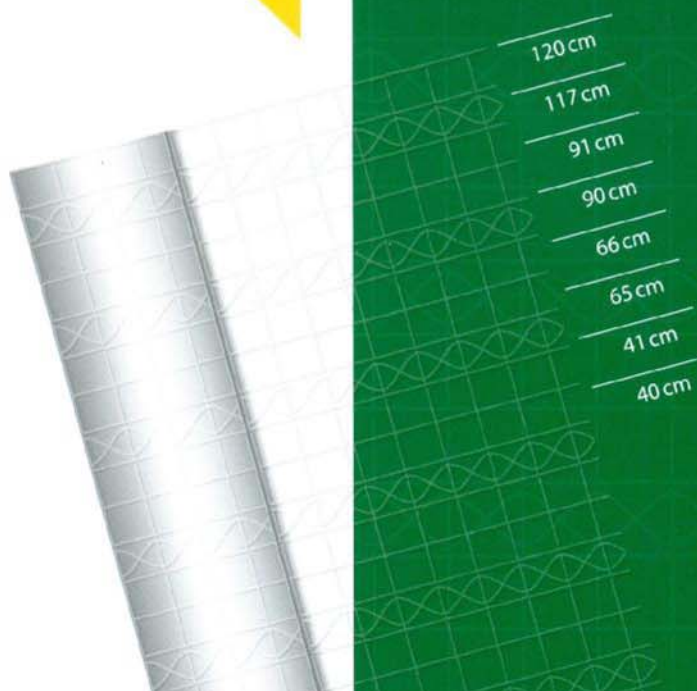

Okrasné pletivá svojou estetikou a eleganciou dopĺňajú škálu plotov a pletív. Pre ich atraktívny vzhľad si nájdu uplatnenie aj v aranžérstve a na dekoratívne účely.