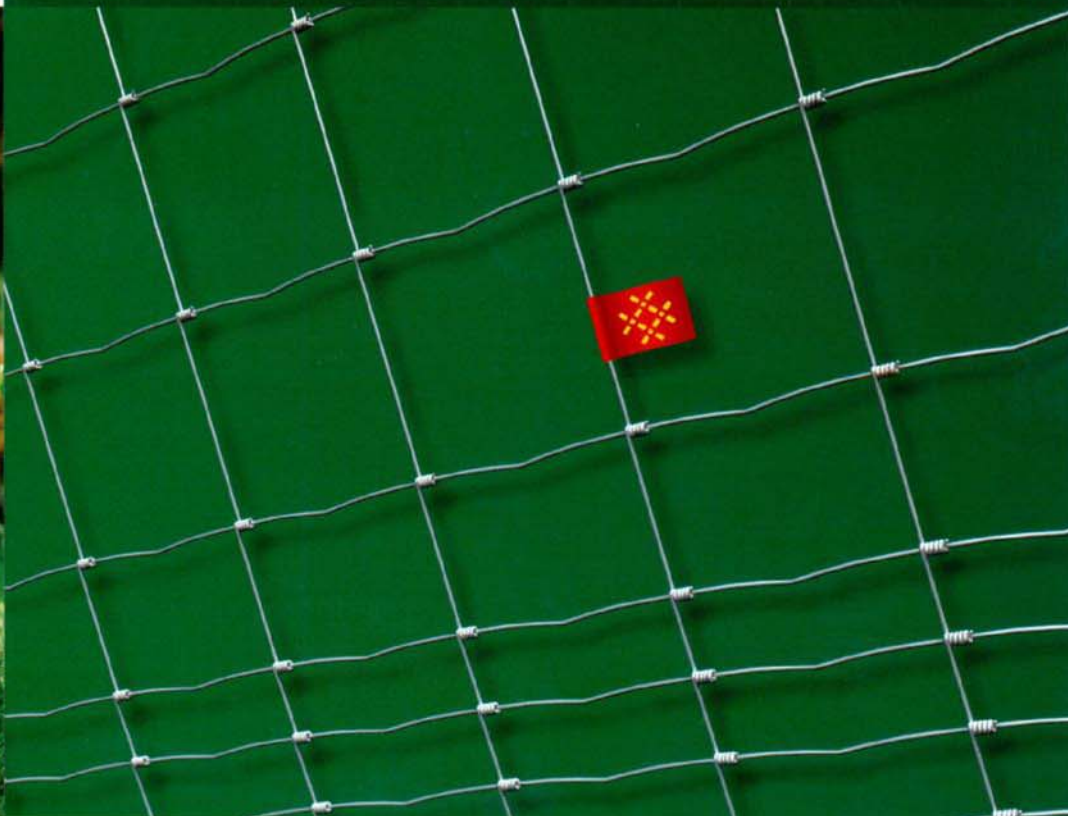

## Uzlové pletivo

Pletivo do hôr, lesov a lúk

 **RETIC**

SIETE PROFESIONÁLOV

220 cm

200 cm

175 cm

160 cm

125 cm

115 cm

Uzlové pletivo je jedným z najpoužívanejších druhov pletív. Pre svoju charakteristickú skladbu oka (oká sa zväčšujú smerom dohora) slúži ako zábrana pre malú aj vysokú zver. Vyznačuje sa ľahkou skladovateľnosťou a montážou. Spoľahlivo kopiruje terén a preto je jeho použitie vhodné aj v horských terénoch.