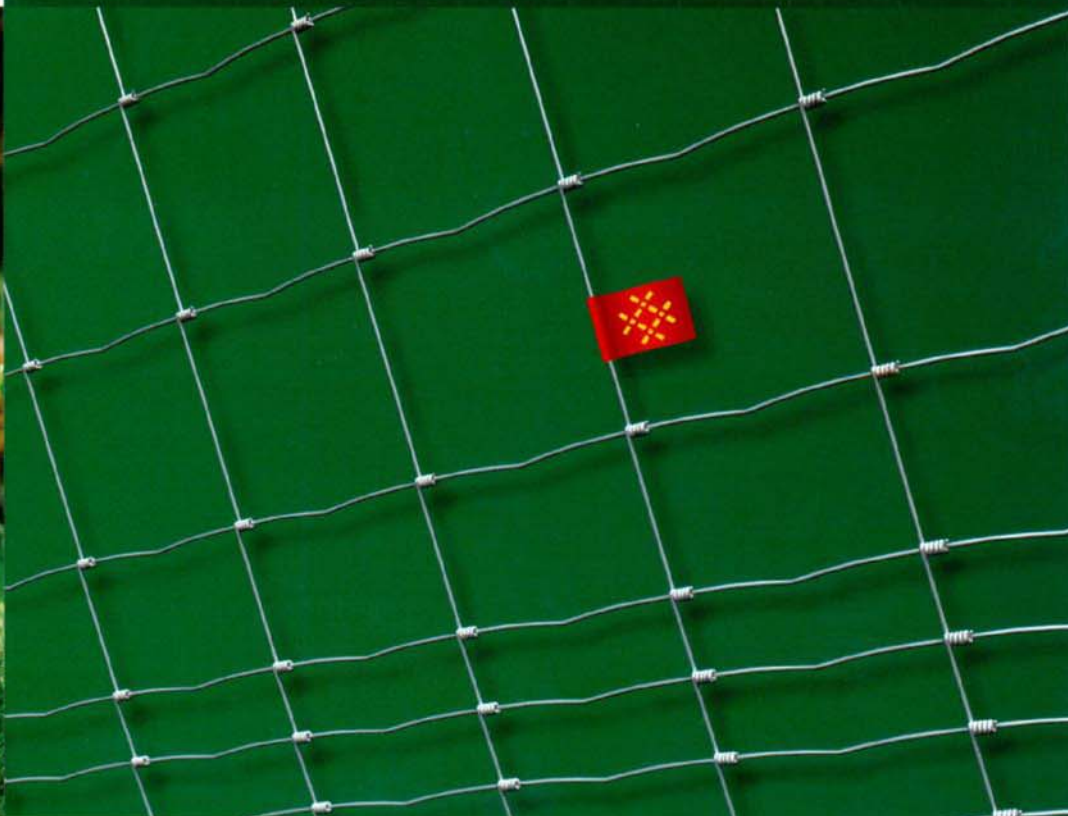

Uzlové pletivo

Pletivo do hôr, lesov a lúk

 **RETIC**

SIETE PROFESIONÁLOV

220 cm

200 cm

175 cm

160 cm

125 cm

115 cm

Uzlové pletivo je jedným z najpoužívanejších druhov pletív. Pre svoju charakteristickú skladbu oka (oká sa zväčšujú smerom dohora) slúži ako zábrana pre malú aj vysokú zver. Vyznačuje sa ľahkou skladovateľnosťou a montážou. Spoľahlivo kopiruje terén a preto je jeho použitie vhodné aj v horských terénoch.